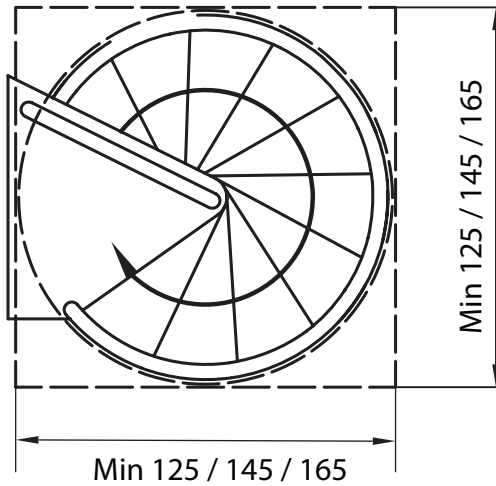

# Helico

H min = 279,5cm  
H max = 305,5cm