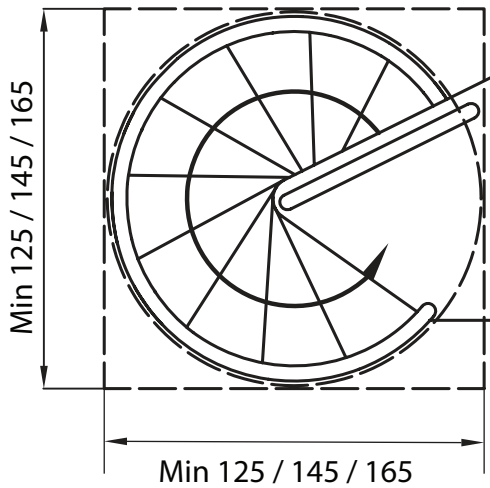

# Helico

H min = 279,5cm  
H max = 305,5cm